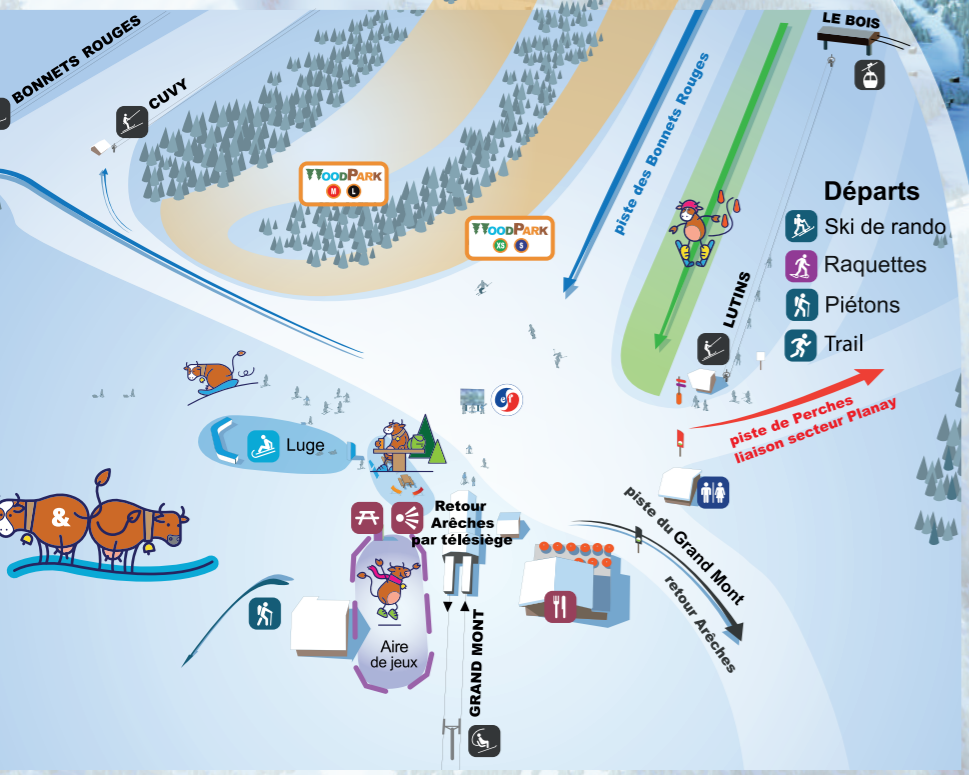

# Plan des pistes

**EN DIRECT**  
Accédez au plan interactif  
des ouvertures et fermetures  
en temps réel

## Espace ludique du Cuvy

## Navettes SkiBus

Navettes GRATUITES circulant entre  
Beaufort, Arèches et le Planay

- XS Parcours facile
- Ski de randonnée
- Piste de luge
- S Parcours moyennement difficile
- La Trace Bleue
- Piétons
- Aire de pique-nique
- M Parcours difficile
- La Trace Rouge
- Ski de fond
- Restaurant
- L Parcours très difficile
- La Trace Pro
- Raquettes
- Point de vue
- Poste de secours
- Consignes à Ski