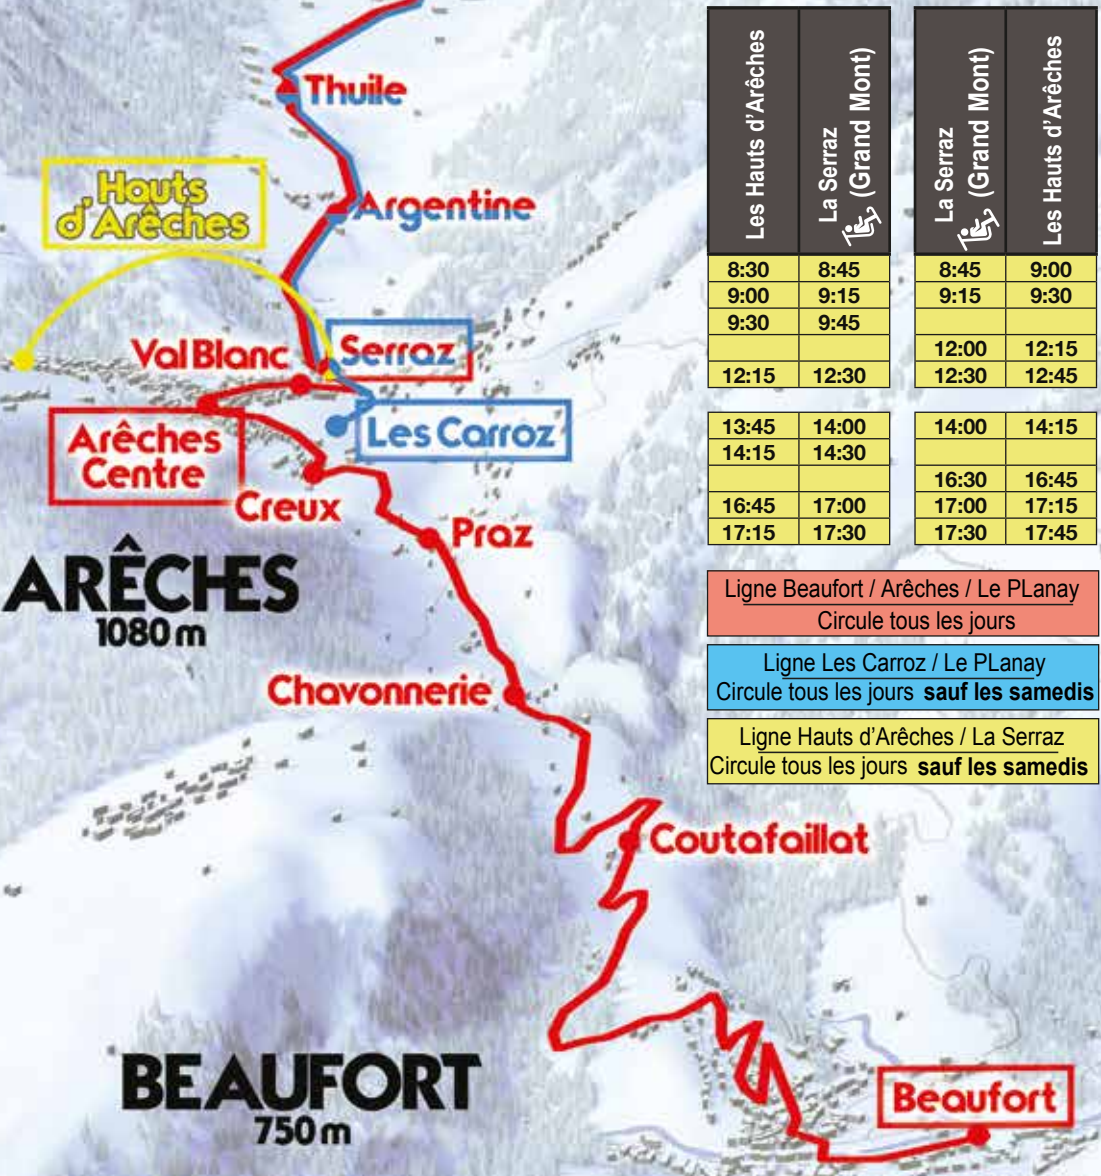

LE PLANAY
1200 m