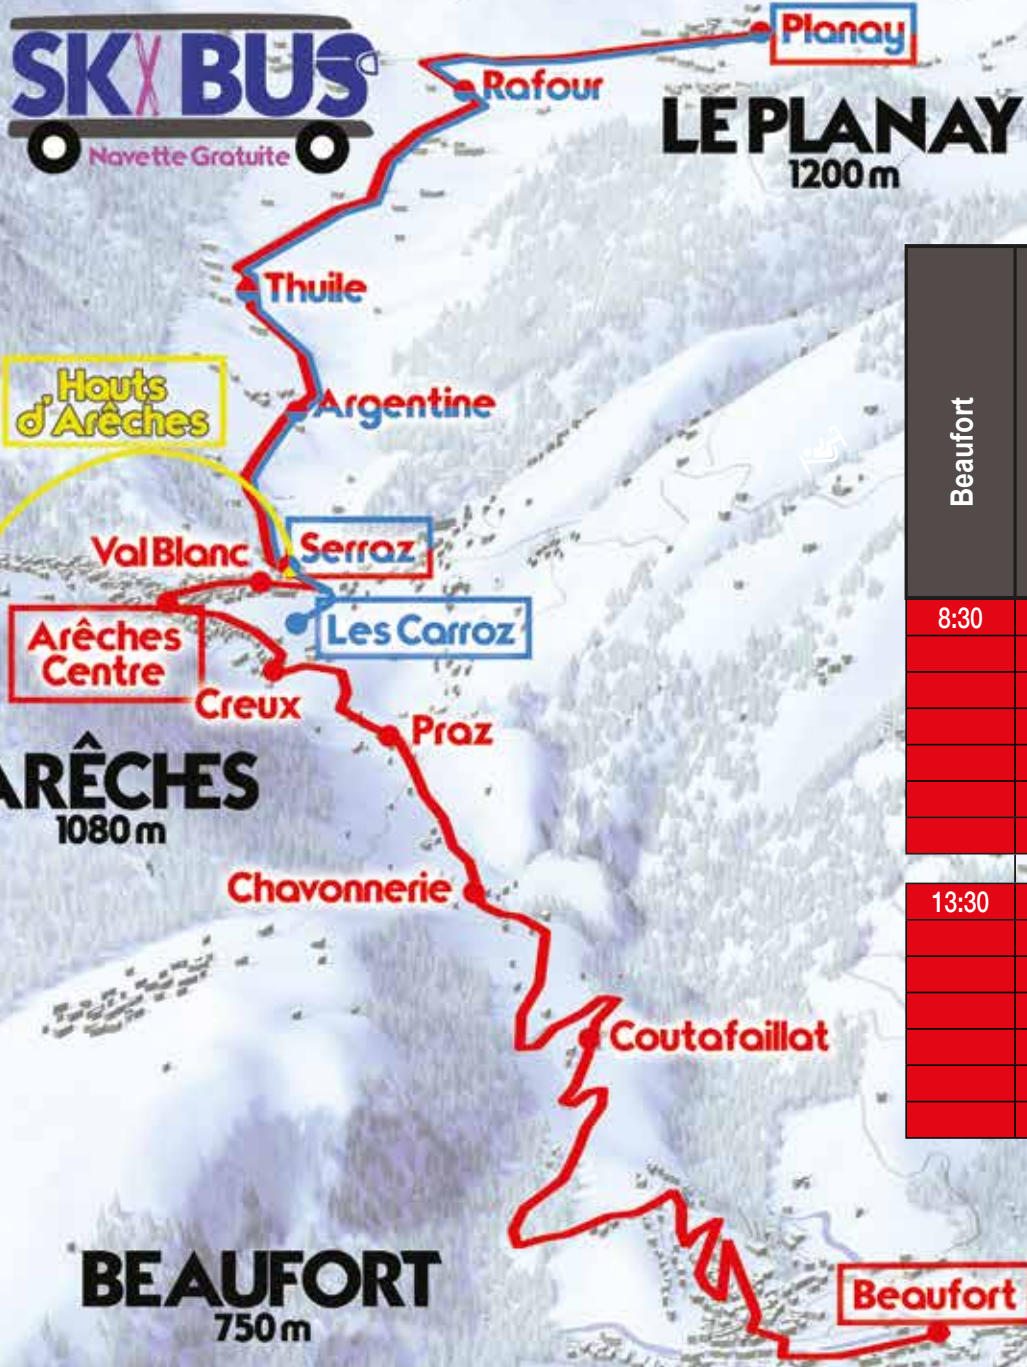

Samedi 17 Décembre 2022

Beaufort	Arêches Centre (place capitaine Bulle)	Les Carroz (Clé des Cimes)	La Serraz (Grand Mont)	Le Planay
8:30	8:45		8:47	9:00
	9:15		9:17	9:30
	9:45		9:47	10:00
	10:15		10:17	10:30
	10:45		10:47	11:00
	11:15		11:17	11:30
	11:45		11:47	12:00
13:30	13:45		13:47	14:00
	14:15		14:17	14:30
	14:45		14:47	15:00
	15:15		15:17	15:30
	15:45		15:47	16:00
	16:15		16:17	16:30
	16:45		16:47	17:00

Le Planay	La Serraz (Grand Mont)	Les Carroz (Clé des Cimes)	Arêches Centre (place capitaine Bulle)	Beaufort
9:00	9:07		9:15	
9:30	9:37		9:45	
10:00	10:07		10:15	
10:30	10:37		10:45	
11:00	11:07		11:15	
11:30	11:37		11:45	
12:00	12:07		12:15	12:30
14:00	14:07		14:15	
14:30	14:37		14:45	
15:00	15:07		15:15	
15:30	15:37		15:45	
16:00	16:07		16:15	
16:30	16:37		16:45	
17:10	17:17		17:25	17:40

Du dimanche 18 au vendredi 30 décembre 2022

Les Hauts d'Arêches	La Serraz (Grand Mont)	La Serraz (Grand Mont)	Les Hauts d'Arêches
8:30	8:45	8:45	9:00
9:00	9:15	9:15	9:30
9:30	9:45		
		12:00	12:15
		12:30	12:45
13:30	13:45	13:45	14:00
14:00	14:15		
		16:30	16:45
16:45	17:00	17:00	17:15

Beaufort	Arêches Centre (place capitaine Bulle)	Les Carroz (Clé des Cimes)	La Serraz (Grand Mont)	Le Planay
		08:30	8:31	8:45
	8:30		8:32	8:45
8:30	8:45		8:47	9:00
		09:00	9:01	9:15
	9:00		9:02	9:15
	9:15		9:17	9:30
		09:30	9:31	9:45
	9:30		9:32	9:45
		10:00	10:01	10:15
	10:00		10:02	10:15
		10:30	10:31	10:45
10:15	10:30		10:32	10:45
		11:00	11:01	11:15
	11:00		11:02	11:15
		11:30	11:31	11:45
	11:30		11:32	11:45
		12:00	12:01	12:15
	12:00		12:02	12:15
	12:10		12:12	12:25